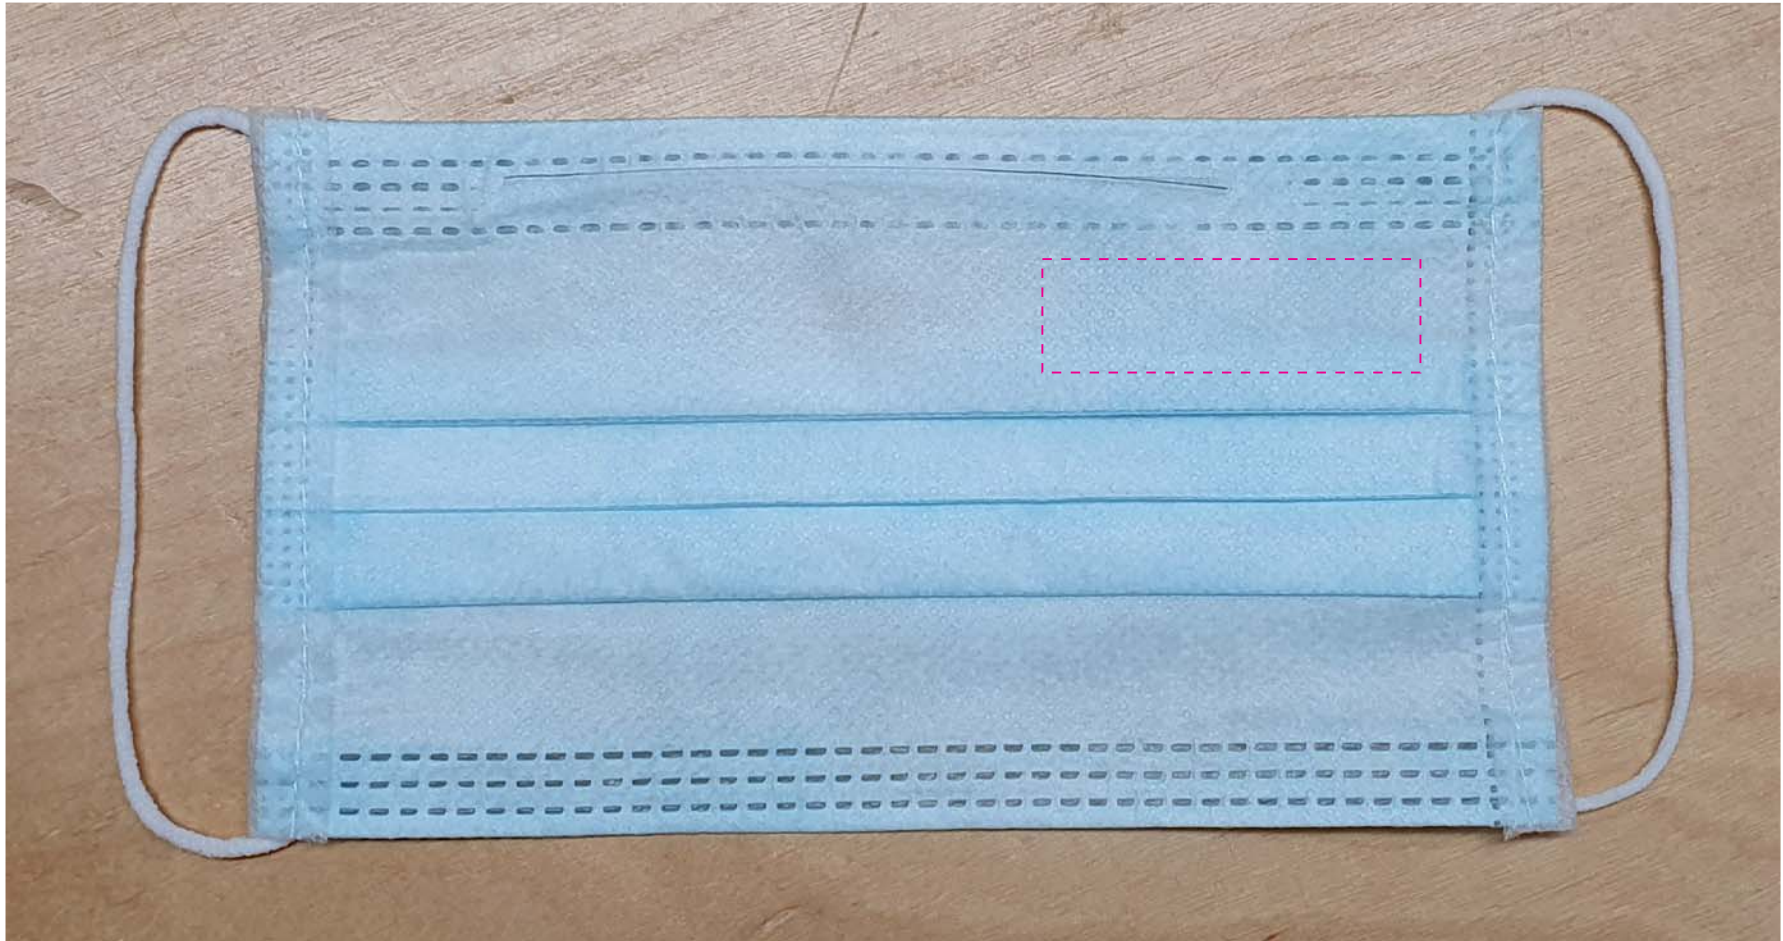

Korrekturabzug-Nr.:
vom:

der Feyri

macht Ihre Werbung sichtbar

Maximale Druckfläche bis:

50 x 15 mm